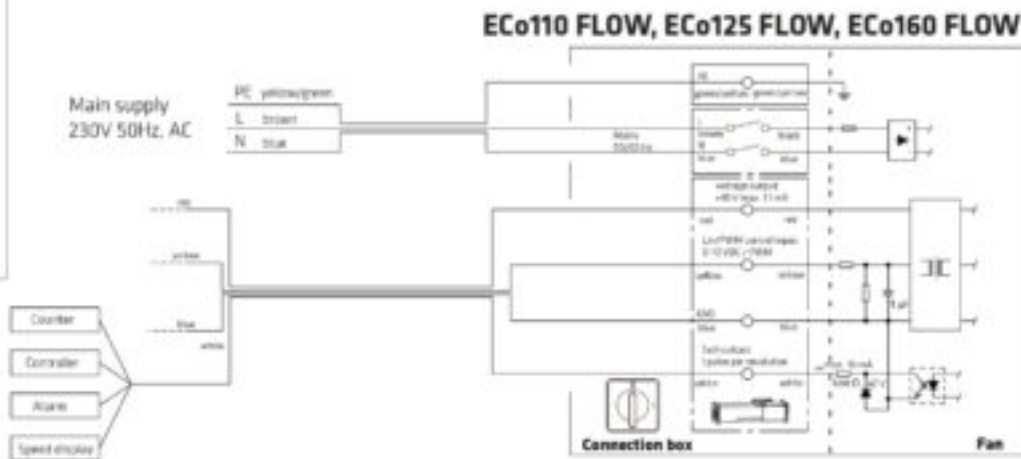

ECO160P/500 FLOW ВЕНТИЛЯТОР

Speed Controller

Vilpe Oy Ab

Kauppatie 9, FI-65610 Mustasaari
Telephone +358 20 123 3200

24.07.2020

Sales & Technical Support | FI +358 20 123 3233 | EN +358 20 123 3222 | RU +358 20 123 3290 | SE +46 70 511 2020 | PL +48 71 740 2623
myynti@sktuote.fi | sales@sktuote.fi

FI: Pidätämme oikeuden muutoksiin ilman ennakkoilmoitusta.
SE: Vi reserverar oss för eventuella ändringar och fel i produktinformationen.
EN: We reserve the right to change these terms and conditions at any time.

RU: Мы оставляем за собой право на внесение изменений без предварительного уведомления.
PL: Zachowujemy prawo do zmian bez wcześniejszej informacji.
DE: Technische Änderungen behalten wir uns ohne vorherige Ankündigung vor.